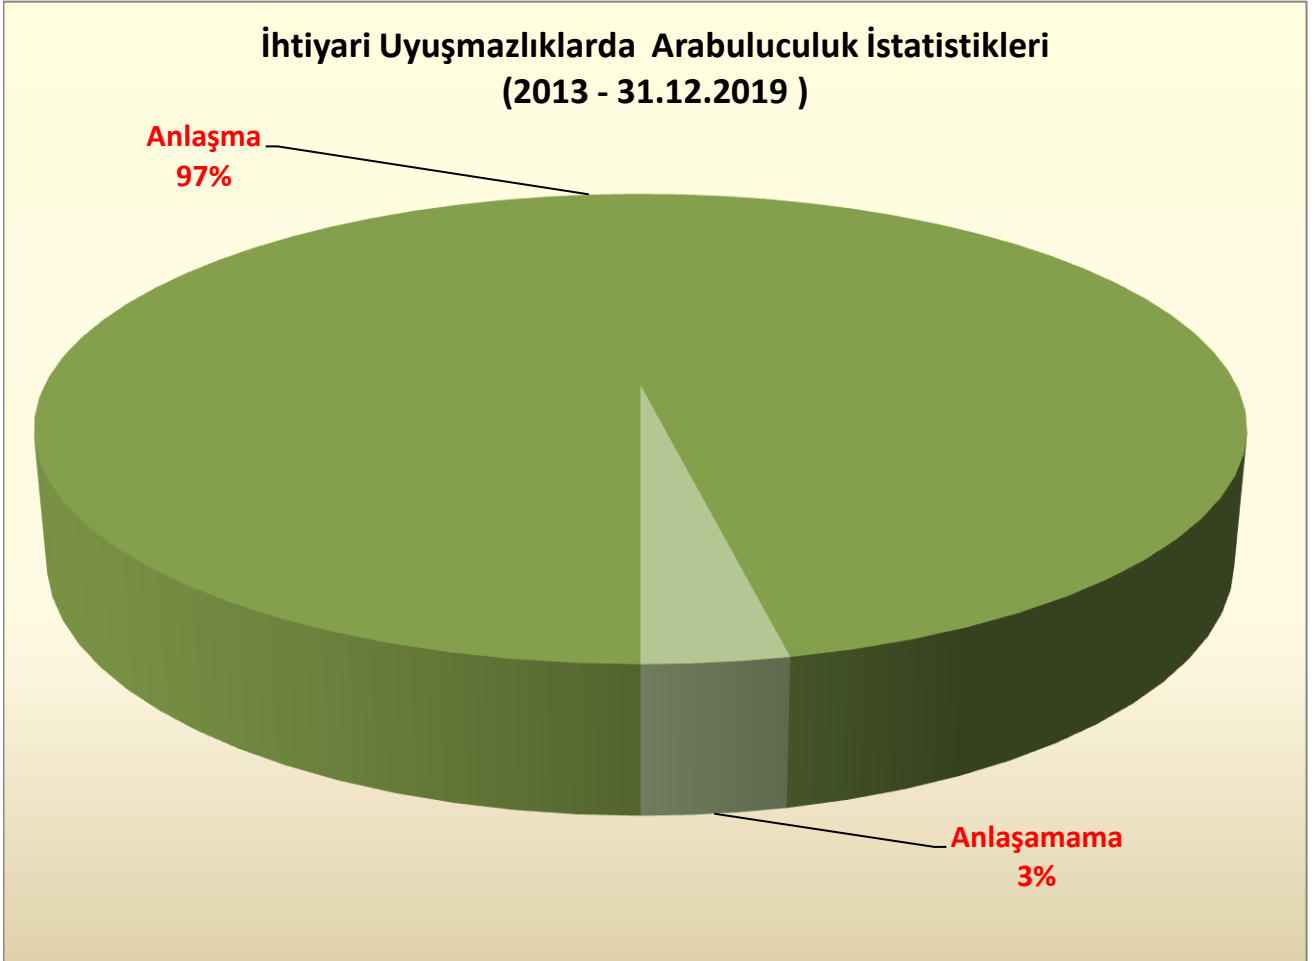

İhtiyari Uyuşmazlıklarda Arabuluculuk İstatistikleri (2013-31.12.2019)		
Arabulucu Görevlendirilmesi Yapılan Dosya Sayısı	249.063	
Anlaşma	231.013	97%
Anlaşmama	7.868	3%

Grafikte; Türkiye geneli 2013 yılından itibaren İhtiyari Arabuluculuk uygulamasına ilişkin gelen tutanaklardan karara bağlanan dosyaların %97'sinin Anlaşma ile sonlandığı , %3'ünün ise Anlaşmama olarak sonlandığı görülmektedir.